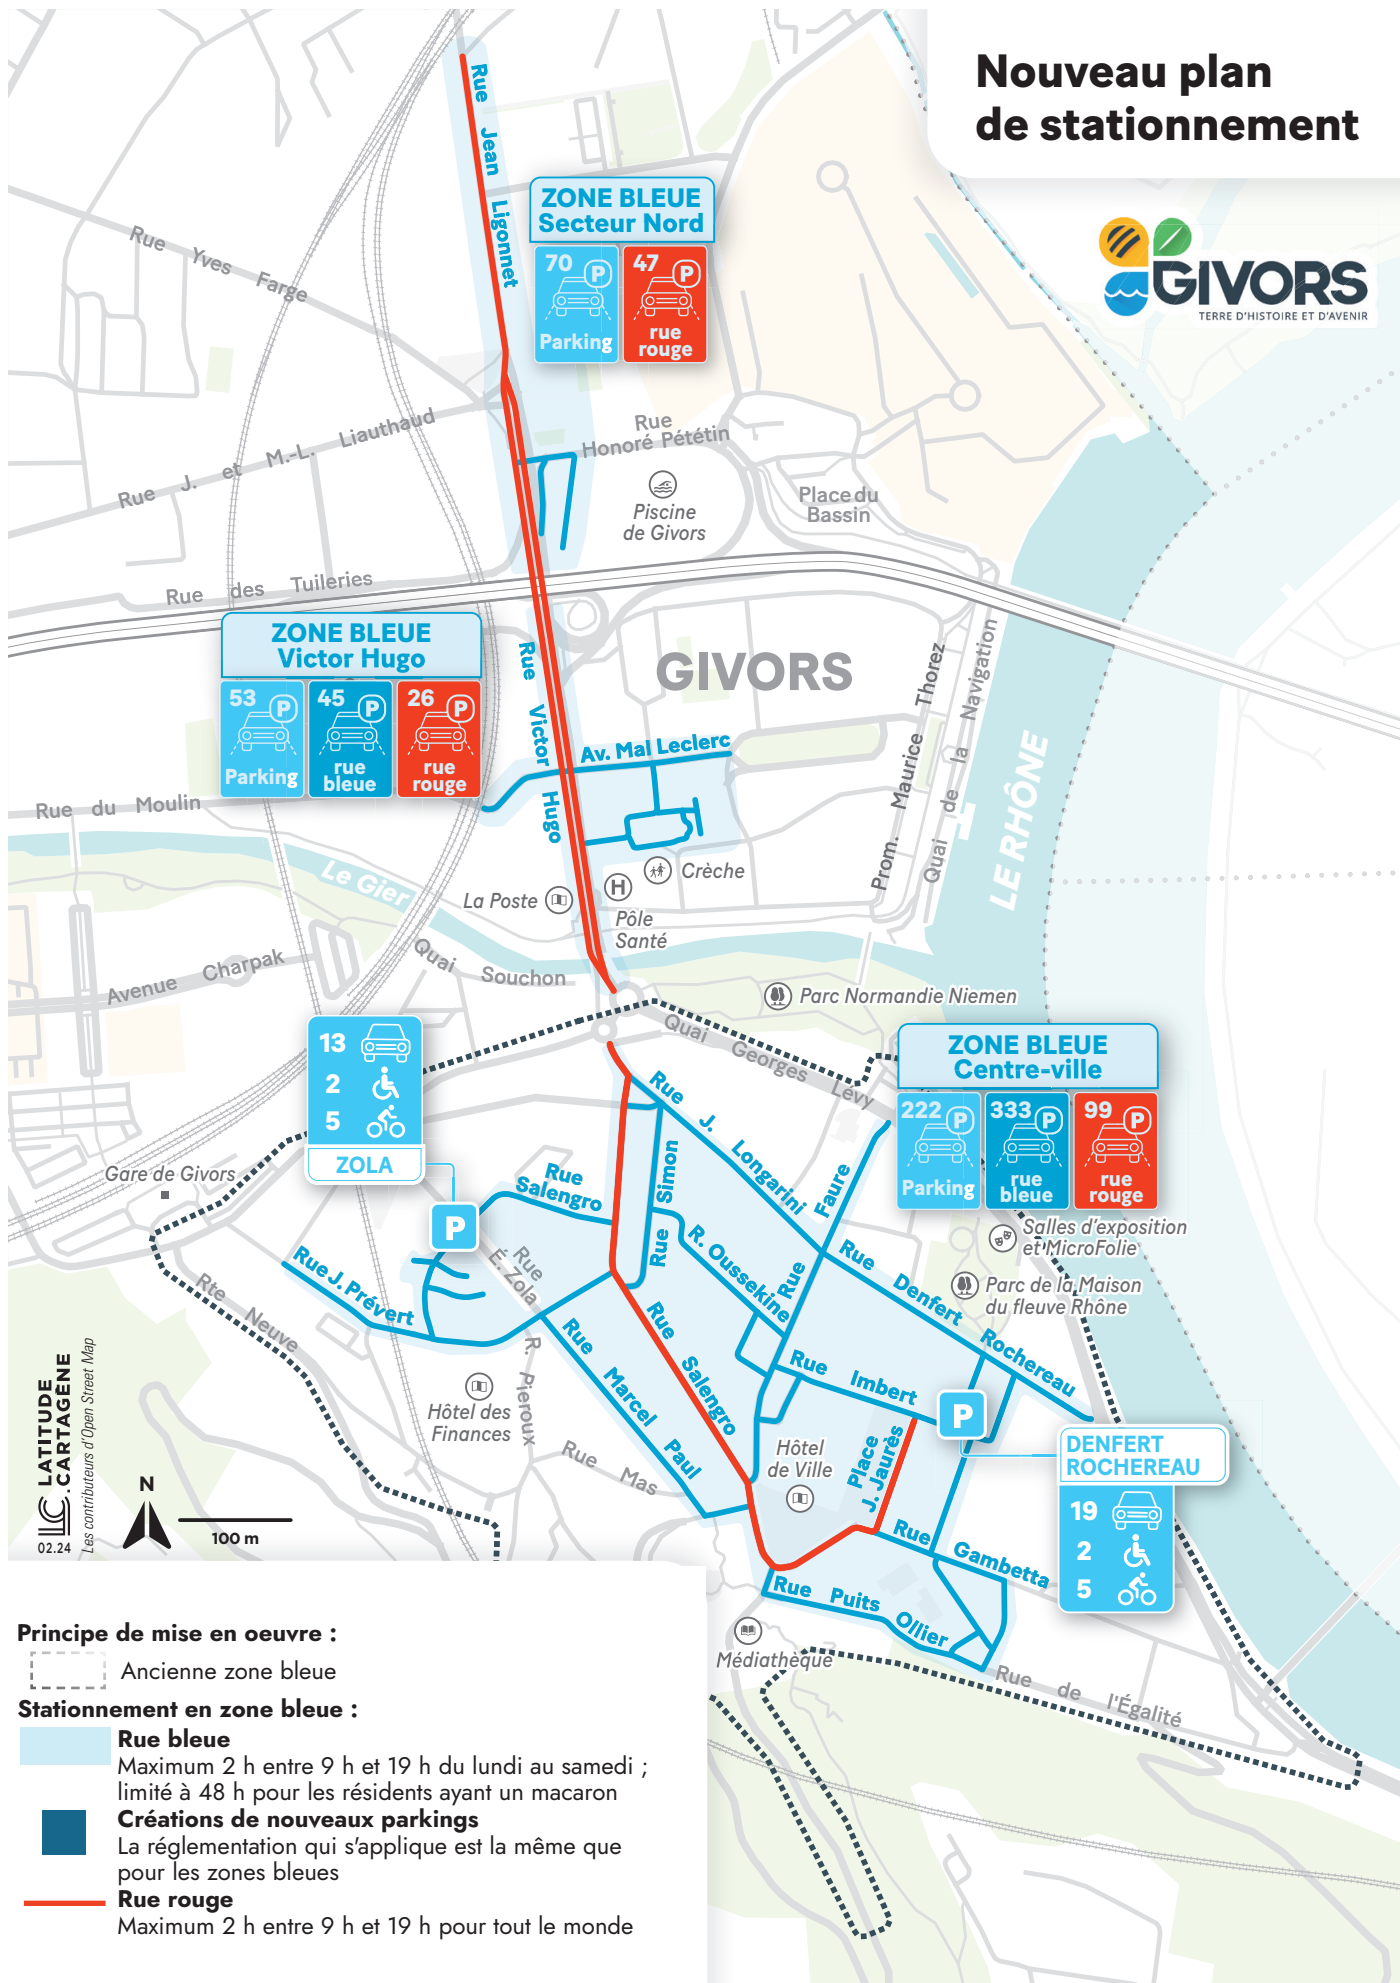

Nouveau plan de stationnement

Principe de mise en oeuvre :

Ancienne zone bleue

Stationnement en zone bleue :

- Rue bleue**
Maximum 2 h entre 9 h et 19 h du lundi au samedi ; limité à 48 h pour les résidents ayant un macaron
- Créations de nouveaux parkings**
La réglementation qui s'applique est la même que pour les zones bleues
- Rue rouge**
Maximum 2 h entre 9 h et 19 h pour tout le monde